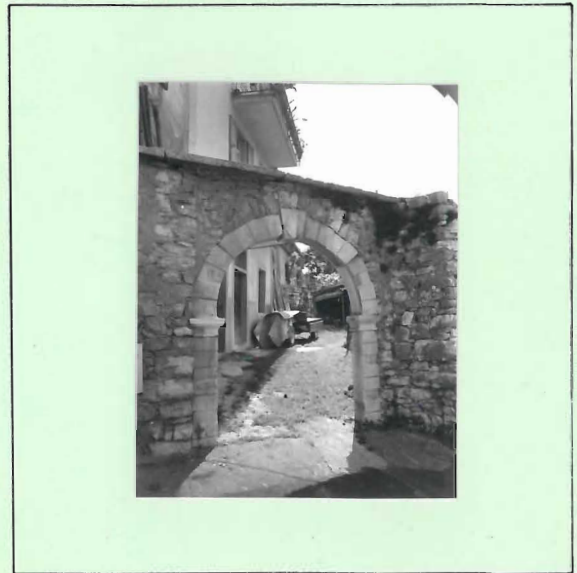

INDIVIDUAZIONE DEI MANUFATTI SUL TERRITORIO

N° 72

COMUNE: VEZZANO (LON)

COMUNE CATASTALE : LON

FOTO N°: 3

VI

F.M. N : 2

SCALA : 1.440

Denominazione : Portale

Stato di conservazione : Discreto

Dati particolari : Concio di chiave con fregio

Materiali costruttivi : Pietra

DATA

IL RILEVATORE :